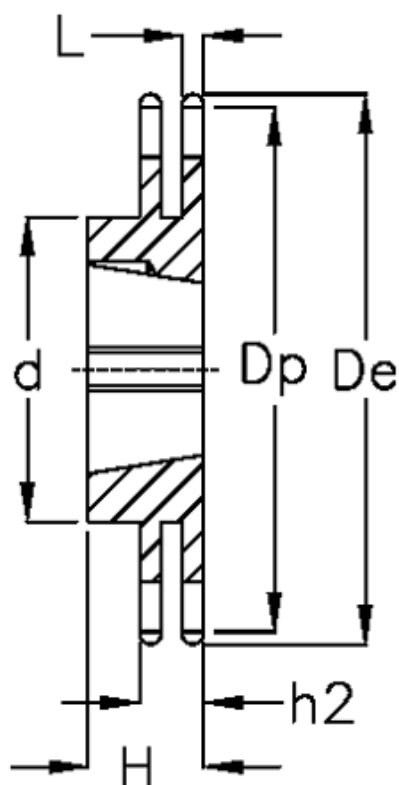

Varenummer: 616032005021
Beskrivelse: Bøsningshjul 08 B-2 Z=21 duplex
for bøsning 1610

Mål

Antal tænder	= 21
C	= 1.3
d	= 70
De	= 89.7
Dp	= 85.22
For bøsning	= 1610
For kædebetegnelse	= 08 B-2
For kæde størrelse	= 1/2" x 5/16"

H	= 25
h2	= 21
Materiale	= Stål